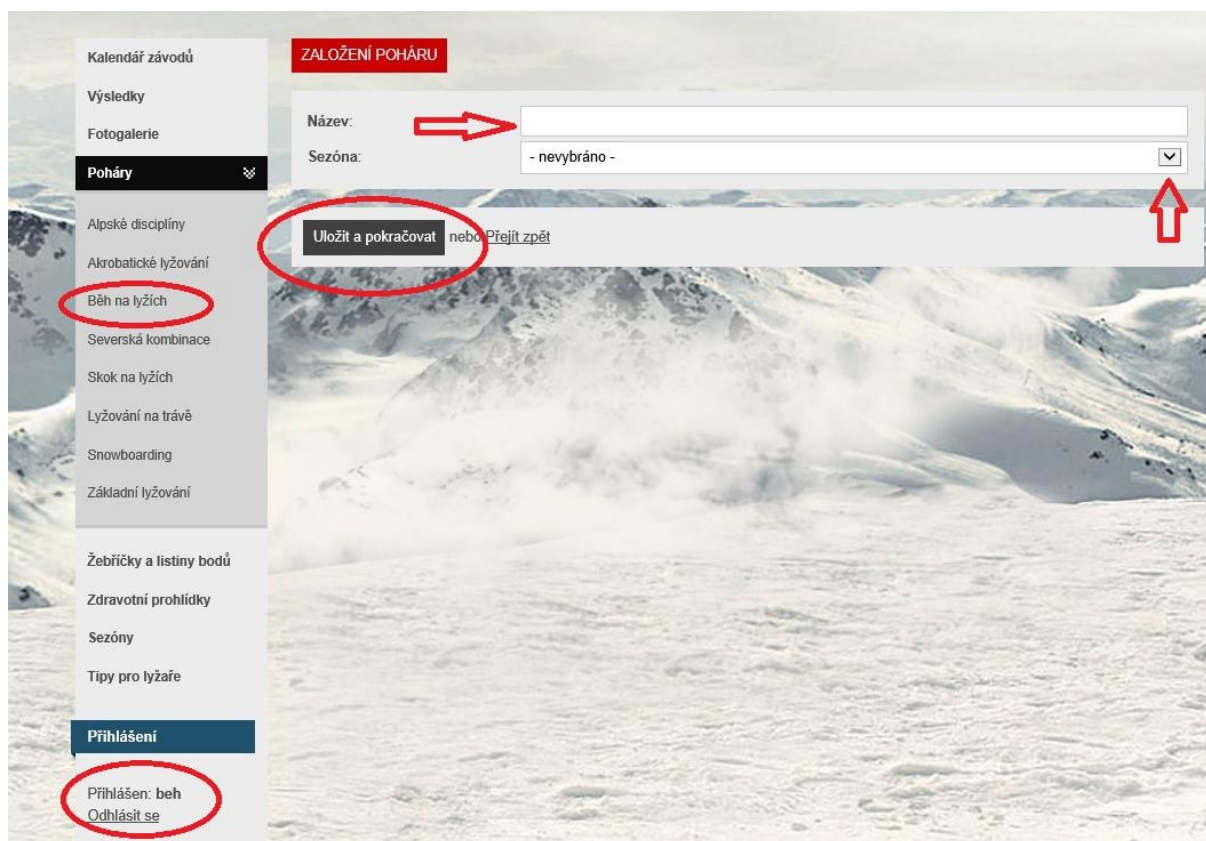

FOTO & VIDEO O NÁS EVIDENCE ZÁVODY A VÝSLEDKY BAZAR VSTUPENKY KONTAKT

Kalendář závodů
Výsledky
Fotogalerie
Poháry
Alpské disciplíny
Akrobatické lyžování
Běh na lyžích
Severská kombinace
Skok na lyžích
Lyžování na trávě
Snowboarding
Základní lyžování
Žebříčky a listiny bodů
Sezóny
Tipy pro lyžaře
Přihlášení

POHÁRY - BĚH NA LYŽÍCH

Název	Sezóna	Kategorie
Český pohár	2013/2014	12

Jméno
Heslo
PŘIHLÁSIT SE

Výběr poháru

Výběr kategorie

Zobrazení poháru

6.2.2 Založení poháru

Pojmenování poháru