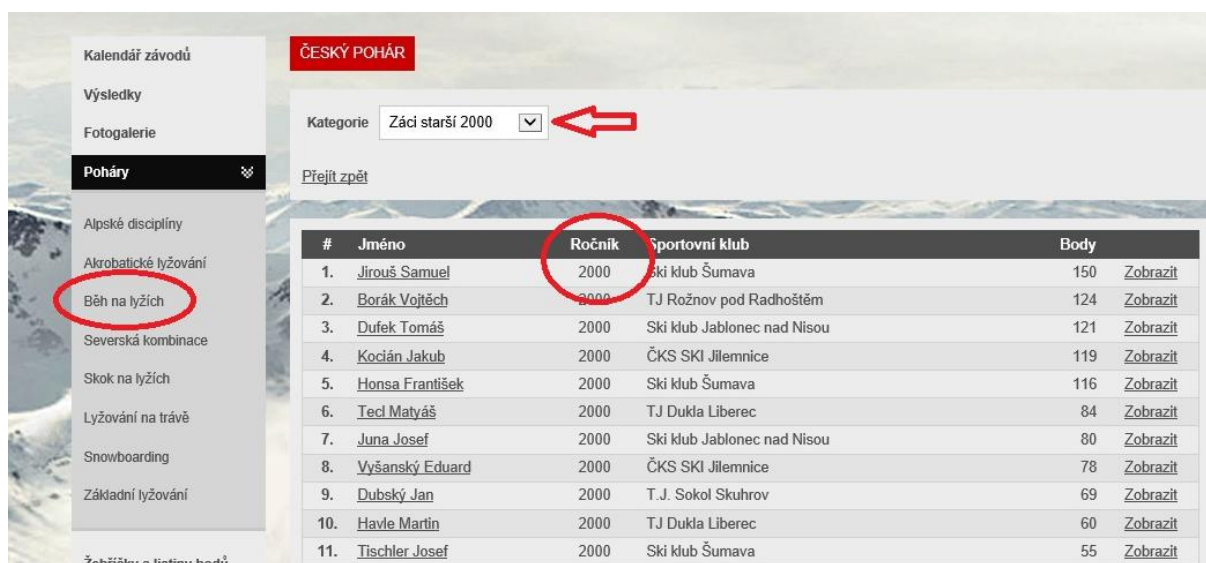

Zobrazení poháru