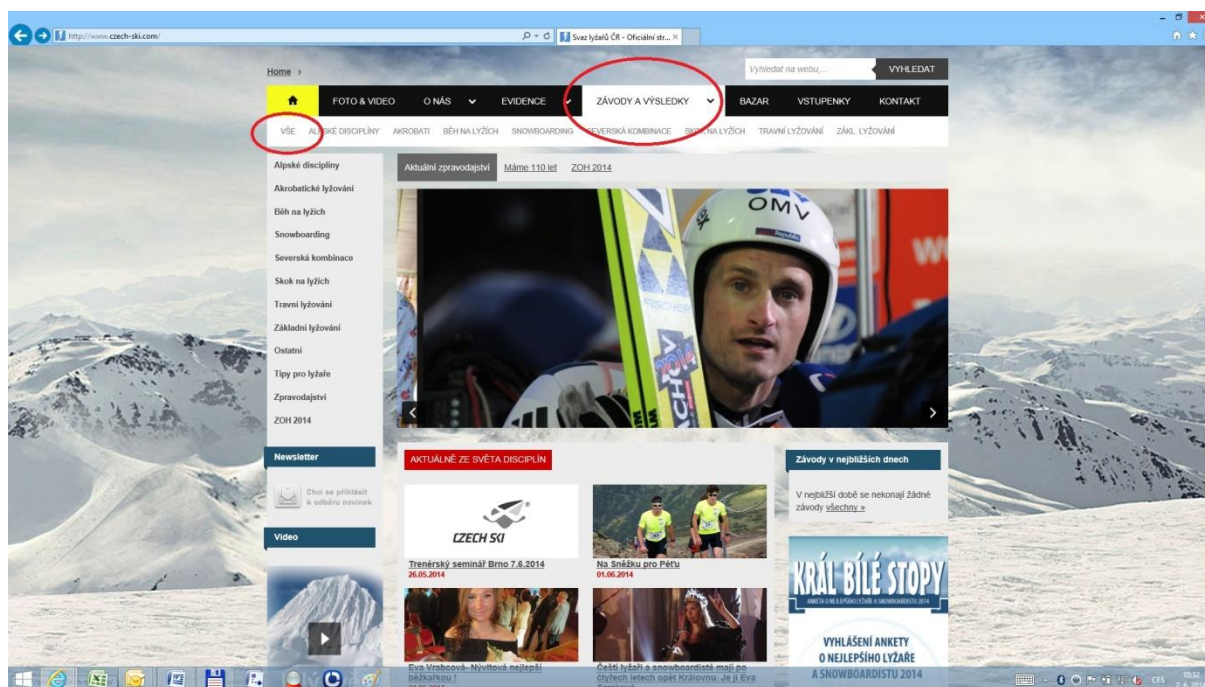

- (Zdravotní prohlídky) – pouze po přihlášení vybranými rolemi
- Sezóny
- Tipy pro lyžaře
- PŘIHLÁŠENÍ

Dostupnost informací a dat je řízena

- pro nepřihlášené uživatele - anonymní přístup
  - čtení neosobních dat bez kontaktů
- pro přihlášené uživatele
  - dle rolí
  - čtení i vybraných osobních dat a kontaktů
  - editace údajů
  - nastavení parametrů

Dostupnost stránek

Stránka Závody a výsledky je dostupná ze stránky www.czech-ski.com menu Závody a výsledky. Volbou "vše" se zobrazí kalendář všech závodů bez výběru OSÚ. Volbou konkrétního úseku je již zadána hodnota do filtru, který je k dispozici na stránce Závody a výsledky.

nebo pod odkazem "Závody v nejbližších dnech"