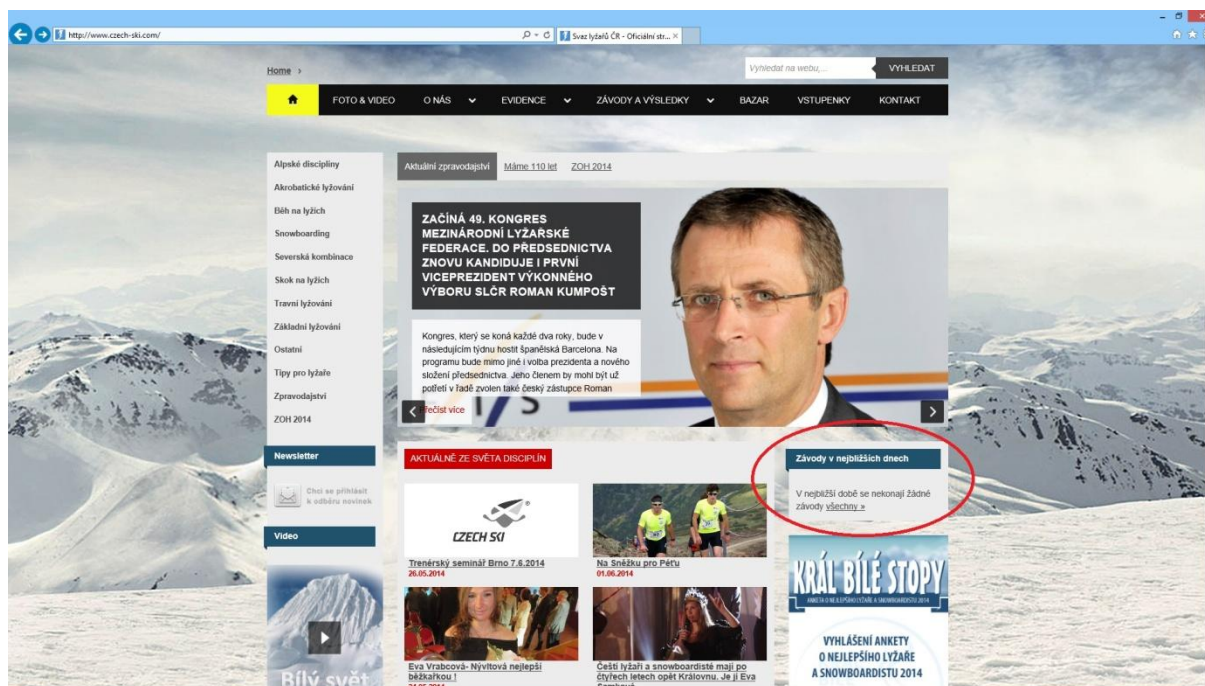

Závod (Race) / Akce (Event)

Pro účely popisy ISAS se rozumí:

- Závod může být akcí (Event)
  - kdy se jedná o jeden závod nebo sadu závodů (Race), pořádaných pořadatelem dle soutěžního řádu pod jedním názvem a v jednom i vícedenním termínu na jednom místě, nespecifikuje-li Soutěžní řád tuto akci jinak.
- Závod (Race)
  - je vypsán pro disciplínu a je určen startovní a výsledkovou listinou.

2.1 Role

Systém ISAS pro Závody a výsledky má tyto systémové role:

- OSÚ
- KSL
- TD
- pořadatel / organizátor závodu = klub
- časomíra / výsledkový servis
- klub – přihlášení závodníků
- individuální člen SLČR
- nepřihlášený uživatel, anonymní přístup
- fotograf
- sekretariát Svazu
- admin