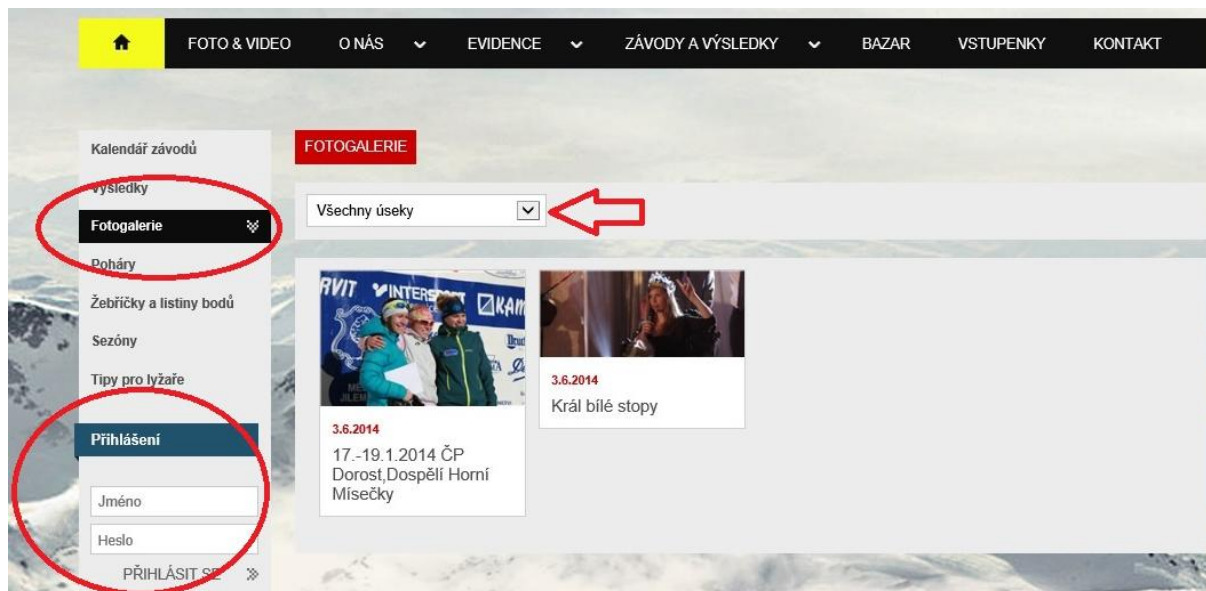

5 FOTOGALERIE

Fotogalerie profesionálních fotografií ze sportovních soutěží jednotlivých OSÚ nebo celosvazové je napojena platební bránu a tím je realizovaná možnost nákupu fotografií od profesionála. Celé album má jednu cenu pro všechny fotografie.