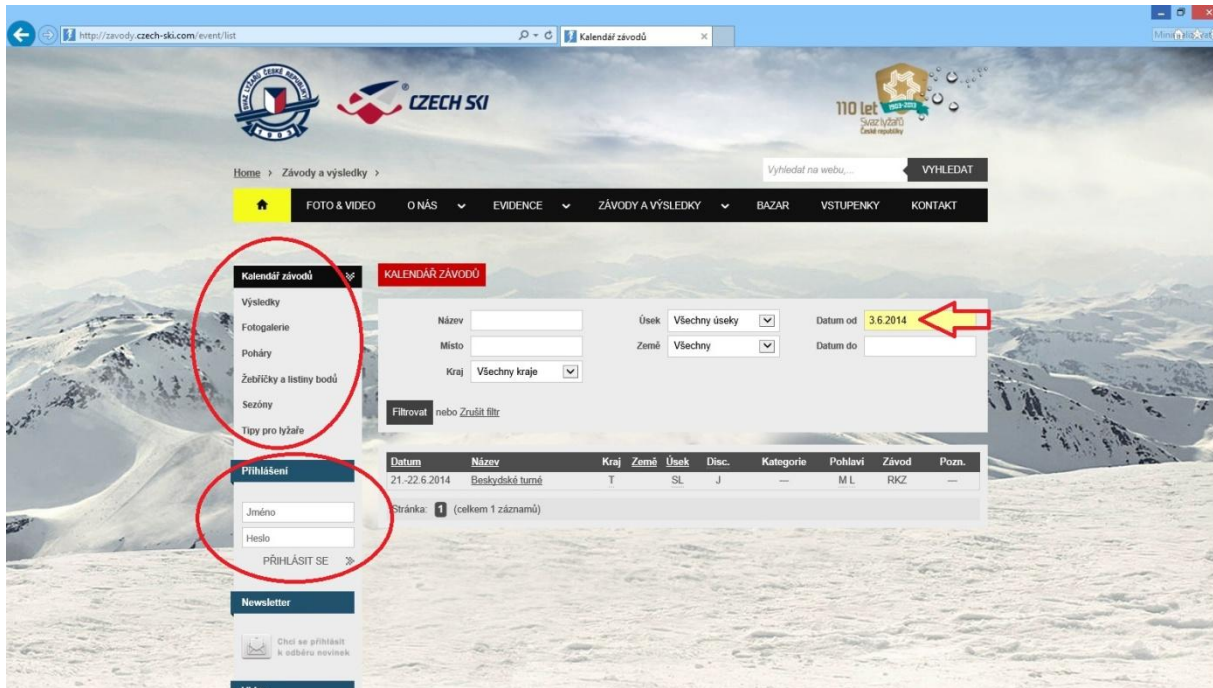

2 ZÁVODY A VÝSLEDKY

Umístění sekce Závodů a výsledky je na <http://zavody.czech-ski.com/event/list>

Nabízené menu sekce je

- Kalendář závodů
- Výsledky
- Fotogalerie
- Poháry
- Žebříčky a listiny bodů

- (Zdravotní prohlídky) – pouze po přihlášení vybranými rolemi
- Sezóny
- Tipy pro lyžaře
- PŘIHLÁŠENÍ