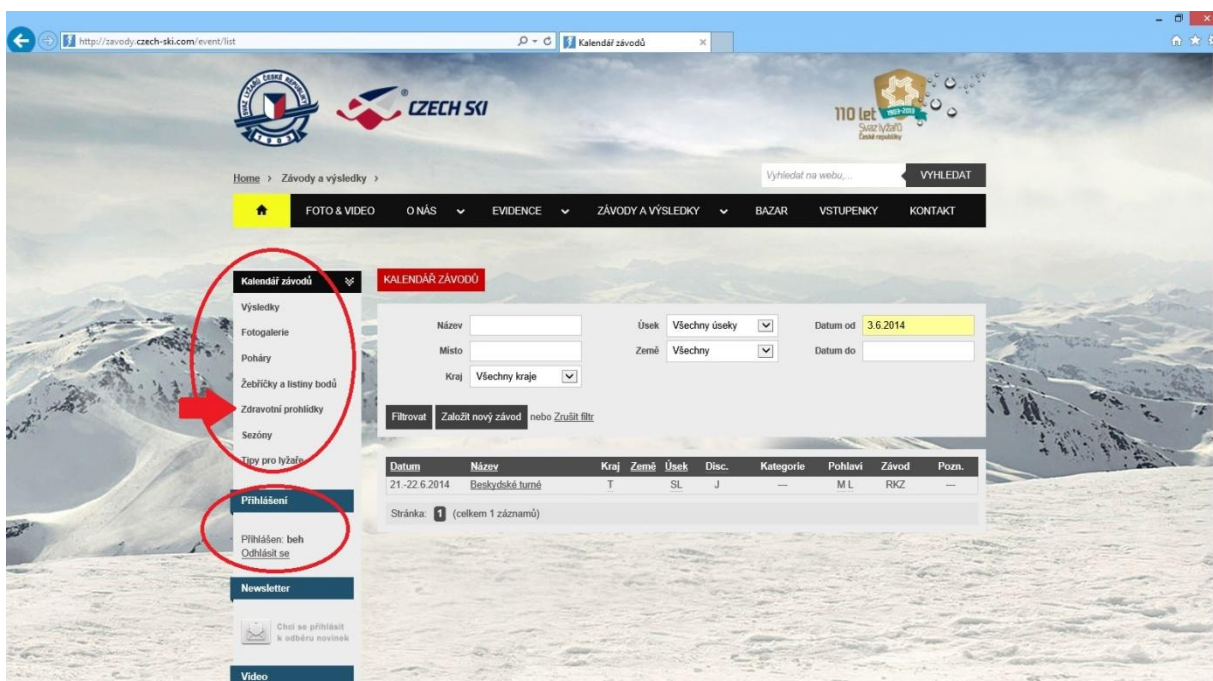

Portál / web SLČR je dostupný i bez přihlášení na www.czech-ski.com.

1.1 Interní cíle – dovnitř Svazu

- Zvýšit úroveň informačních služeb v oblasti evidence členů a klubů a jejich aktivit.
- Integrovat a centralizovat zpracování dat a informací na jedno místo.
- Procesně zajistit aktuálnost databáze Evidence.
- Zajistit vlastnictví dat Svazem.

Cíle jsou naplněny využitím funkcí a služeb systému:

- zobrazení termínů pořádaných závodů všech OSÚ SLČR,
- vyvěšení propozic na centrálním a dostupném místě,
- přihlášení, případné odhlášení, na závody,
- podpora přípravy závodů (sestavy závodníků podle kritérií, evidence zdravotních prohlídek),
- podklady pro startovní listinu pro časoměrné skupiny,
- import strukturovaných výsledků, výpočet phárů a žebříčků,
- zobrazení pdf výsledků,
- zobrazení výsledků a bodů v profilech jednotlivých závodníků v Evidenci,
- interakce systému s uživatelem.

1.2 Externí cíle – ven ze Svazu

- Zvýšit úroveň informačních služeb v oblasti termínů závodů, přihlášení a výsledků
 - Profil závodníků s historií výsledků závodů
- Dosáhnout na mimořádné finanční prostředky pro podporu sportu dětí
 - Průkazné vykazování závodění členů Svazu pro MŠMT, sponzory a jiné instituce
- Prezentace sponzorů / partnerů Svazu na startovních a výsledkových listinách závodů jednotlivých úseků
 - Rozšíření finančního a nefinančního plnění od sponzorů.

2 ZÁVODY A VÝSLEDKY

Umístění sekce Závodů a výsledky je na <http://zavody.czech-ski.com/event/list>

Nabízené menu sekce je

- Kalendář závodů
- Výsledky
- Fotogalerie
- Poháry
- Žebříčky a listiny bodů

- (Zdravotní prohlídky) – pouze po přihlášení vybranými rolemi
- Sezóny
- Tipy pro lyžaře
- PŘIHLÁŠENÍ