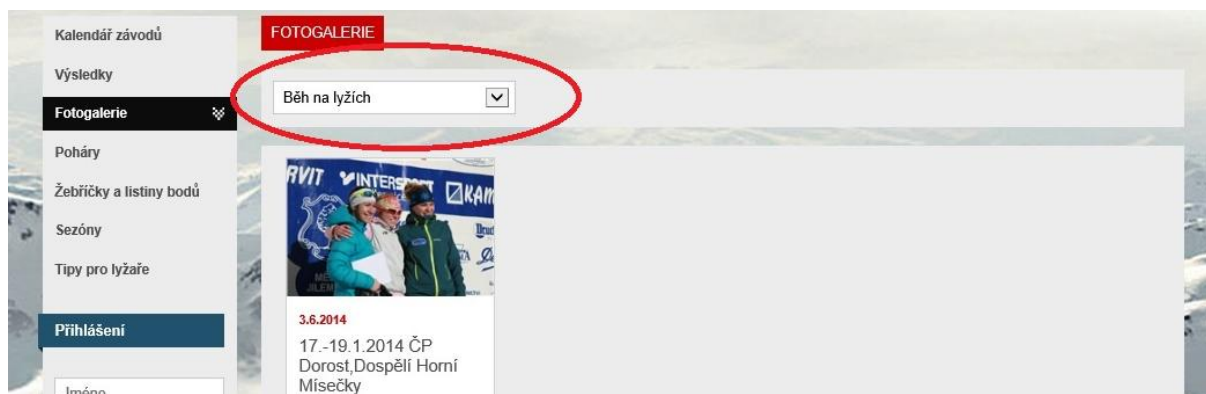

5.2 Funkce a služby

5.2.1 Nákup fotografií

Výběr alba