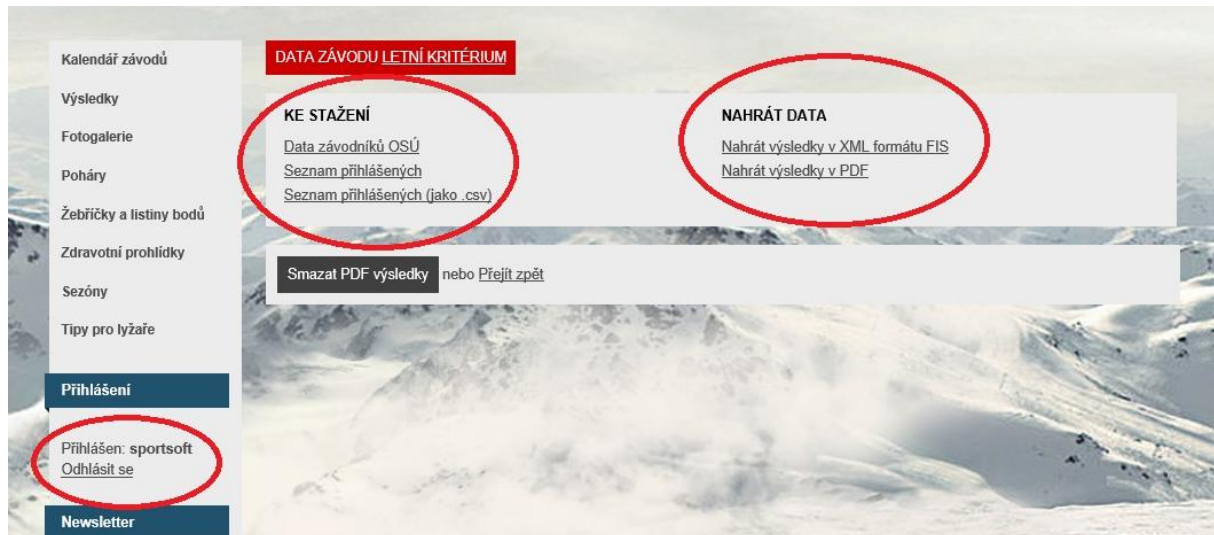

Formát dat XML je popsán v dokumentu Specifikace datové výměny a platí pro

- data závodníků OSÚ
- seznam přihlášených

Tyto soubory jsou nutnou podmínkou pro správné nahrání dat výsledků v XML.

Seznam přihlášených jako .csv je vhodný pro jiné zpracování výsledků závodu než jejich import v XML do systému.

Formát dat výsledků ve formátu FIS jsou definovány ve specifikaci XML výsledů zvlášť pro BD, AD+TL a ostatní – AL, SB, SK a SL.

Funkce smazat výsledky PDF smaže výsledky pdf k závodu, např. při chybě časomíry.